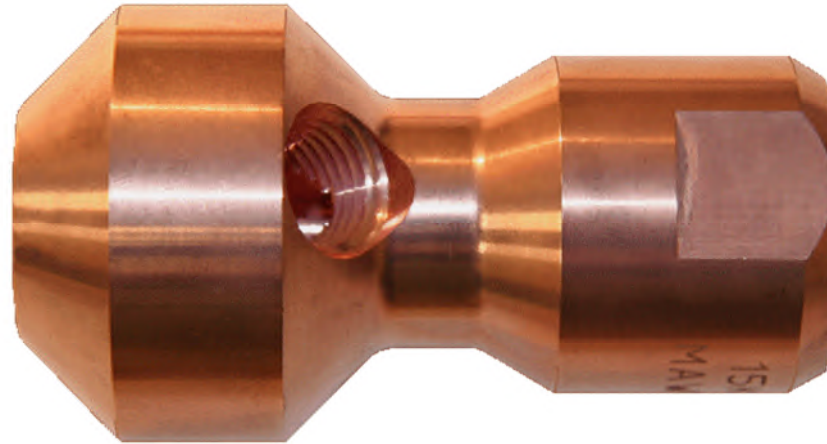

CPLM Pipe Cleaning Nozzles 1000 Bar (15K)
CPLM Rohrreinigung Düsen 1000 Bar
CPLM Pijpreiniging Nozzles 1000 Bar

Part Number Teile Nummer Artikelnummer	Type Form Type	Dimensions \varnothing x L mm Abmessungen \varnothing x L mm Afmetingen \varnothing x L mm	Connection (F) Anschlußgewinde (IG) Aansluiting (BI)	Configuration Konfiguration Configuratie
15-018-206	Standard	41,3 x 63,5	1/2"NPT	1@A+3@B(45°)